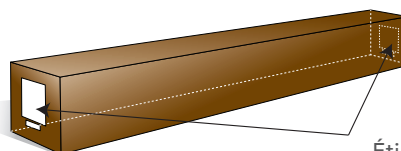

CONDITIONNEMENT  
PACKAGING

Stockage horizontal nécessaire  
Store horizontally

Étiquettes  
Labels

**DIMENSIONS**  
DIMENSIONS

Formats Ratios	Toiles Fabrics	REF LUMENE	Taille utile de l'image Image size W x H cm	Diagonale Diagonal (inch)	Dimensions hors-tout Overall dimensions L x A x P cm	Bords noirs Black borders (mm) B	Dimensions packaging Packaging dimensions (cm)	Poids net / brut Net / gross weight (kg)	Code EAN		
4:3	BLANC MAT, BORDS NOIRS MATT WHITE, BLACK EDGES	MOVIE PALACE UHD 4K 170 V	171 x 128	84	187 x 144 x 4	80	260 x 29 x 17	14,5 / 20,7	3700795159644		
		MOVIE PALACE UHD 4K 200 V	203 x 152	100	219 x 168 x 4	80	260 x 29 x 17	14,5 / 20,7	3700795159651		
		MOVIE PALACE UHD 4K 240 V	234 x 176	115	250 x 192 x 4	80	305 x 29 x 17	17,5 / 24,6	3700795159668		
		MOVIE PALACE UHD 4K 270 V	270 x 202	133	286 x 218 x 4	80	305 x 29 x 17	17,5 / 24,6	3700795159675		
		MOVIE PALACE UHD 4K 300 V	305 x 229	150	321 x 245 x 4	80	371 x 29 x 17	18,7 / 28,8	3700795159682		
		MOVIE PALACE UHD 4K 350 V	N/A	N/A	N/A	N/A	N/A	N/A	N/A	3700795159699	
		MOVIE PALACE UHD 4K 400 V								3700795159705	
		MOVIE PALACE UHD 4K 450 V								3700795159712	
		MOVIE PALACE UHD 4K 500 V								3700795159729	
		MOVIE PALACE UHD 4K 550 V								3700795159736	
MOVIE PALACE UHD 4K 600 V	3700795159743										
16:9	BLANC MAT, BORDS NOIRS MATT WHITE, BLACK EDGES	MOVIE PALACE UHD 4K 170 C	171 x 96	80	187 x 112 x 4	80	260 x 29 x 17	13 / 15,7	3700795159750		
		MOVIE PALACE UHD 4K 200 C	203 x 115	92	219 x 131 x 4	80	260 x 29 x 17	14,5 / 17,1	3700795159767		
		MOVIE PALACE UHD 4K 240 C	234 x 132	106	250 x 148 x 4	80	275 X 29 X 17	17,5 / 19,6	3700795159774		
		MOVIE PALACE UHD 4K 270 C	270 x 152	122	286 x 168 x 4	80	305 x 29 x 17	19 / 22,4	3700795159781		
		MOVIE PALACE UHD 4K 300 C	305 x 172	138	321 x 188 x 4	80	371 x 29 x 17	23 / 28,8	3700795159798		
		MOVIE PALACE UHD 4K 350 C	332 x 186	150	348 x 202 x 4	80	259 X 31 X 20	27,1 / 38,5	3700795159804		
		MOVIE PALACE UHD 4K 400 C	398 x 224	180	418 x 244 x 8	100	288 X 31 X 20	27,1 / 38,5	3700795159811		
		MOVIE PALACE UHD 4K 450 C	450 x 253	220	470 x 273 x 8	100	288 X 31 X 20	33 / 42	3700795159828		
		MOVIE PALACE UHD 4K 500 C	500 x 281	240	520 x 301 x 8	100	316 X 31 X 20	39 / 48	3700795159835		
		MOVIE PALACE UHD 4K 550 C	553 x 311	250	573 x 331 x 8	100	346 X 31 X 20	47 / 55	3700795159842		
		MOVIE PALACE UHD 4K 600 C	600 X 338	300	620 X 358 X 8	100	373 X 31 X 20	52 / 63	3700795159859		
		16:10	BLANC MAT, BORDS NOIRS MATT WHITE, BLACK EDGES	MOVIE PALACE UHD 4K 170 i	171 X 107	92	187 X 123 X 4	80	260 x 29 x 17	14,5 / 17,1	3700795159989
MOVIE PALACE UHD 4K 200 i	204 X 127			100	220 X 143 X 4	80	275 X 29 X 17	17,5 / 19,6	3700795159996		
MOVIE PALACE UHD 4K 240 i	235 X 147			112	251 X 163 X 4	80	305 x 29 x 17	19 / 22,4	3700795160008		
MOVIE PALACE UHD 4K 270 i	270 X 169			120	286 X 185 X 4	80	371 X 29 X 17	23 / 28,8	3700795160015		
MOVIE PALACE UHD 4K 300 i	306 X 191			133	322 X 207 X 4	80	438 X 29 X 17	25,1 / 34	3700795160022		
MOVIE PALACE UHD 4K 350 i	350 X 219			150	370 X 239 X 8	100	254 X 31 X 20	30 / 37	3700795160039		
MOVIE PALACE UHD 4K 400 i	399 X 249			180	419 X 269 X 8	100	284 X 31 X 20	27,1 / 38,5	3700795160046		
MOVIE PALACE UHD 4K 450 i	450 X 281			220	470 X 301 X 8	100	316 X 31 X 20	33 / 42	3700795160053		
MOVIE PALACE UHD 4K 500 i	500 X 313			240	520 X 333 X 8	100	248 X 31 X 20	39 / 48	3700795160060		
MOVIE PALACE UHD 4K 550 i	553 X 346			250	573 X 366 X 8	100	381 X 31 X 20	47 / 55	3700795160077		
MOVIE PALACE UHD 4K 600 i	600 X 375			300	620 X 395 X 8	100	410 X 31 X 20	52 / 63	3700795160084		
2.35:1	BLANC MAT, BORDS NOIRS MATT WHITE, BLACK EDGES			MOVIE PALACE UHD 4K 170 P	187 x 79	80	203 x 95 x 4	80	260 x 29 x 17	14,5 / 20,7	3700795162057
				MOVIE PALACE UHD 4K 200 P	196 x 83	84	212 x 99 x 4	80	260 x 29 x 17	14,5 / 20,7	3700795162064
				MOVIE PALACE UHD 4K 240 P	233 x 99	100	249 x 115 x 4	80	305 x 29 x 17	17,5 / 24,6	3700795162071
		MOVIE PALACE UHD 4K 270 P	280 x 119	120	296 x 135 x 4	80	305 x 29 x 17	17,5 / 24,6	3700795162088		
		MOVIE PALACE UHD 4K 300 P	311 x 132	133	327 x 148 x 4	80	371 x 29 x 17	18,7 / 28,8	3700795162095		
		MOVIE PALACE UHD 4K 350 P	350 X 149	142	370 X 169 X 8	100	184 X 31 X 20	30 / 37	3700795162101		
		MOVIE PALACE UHD 4K 400 P	400 X 170	142	420 X 190 X 8	100	205 X 31 X 20	27,1 / 38,5	3700795162118		
		MOVIE PALACE UHD 4K 450 P	450 X 192	171	470 X 212 X 8	100	227 X 31 X 20	33 / 42	3700795162125		
		MOVIE PALACE UHD 4K 500 P	500 X 213	N/A	520 X 233 X 8	100	248 X 31 X 20	39 / 48	3700795162132		
		MOVIE PALACE UHD 4K 550 P	550 X 234		570 X 254 X 8	100	269 X 31 X 20	47 / 55	3700795162149		
		MOVIE PALACE UHD 4K 600 P	600 X 255		620 X 275 X 8	100	290 X 31 X 20	52 / 63	3700795162156		