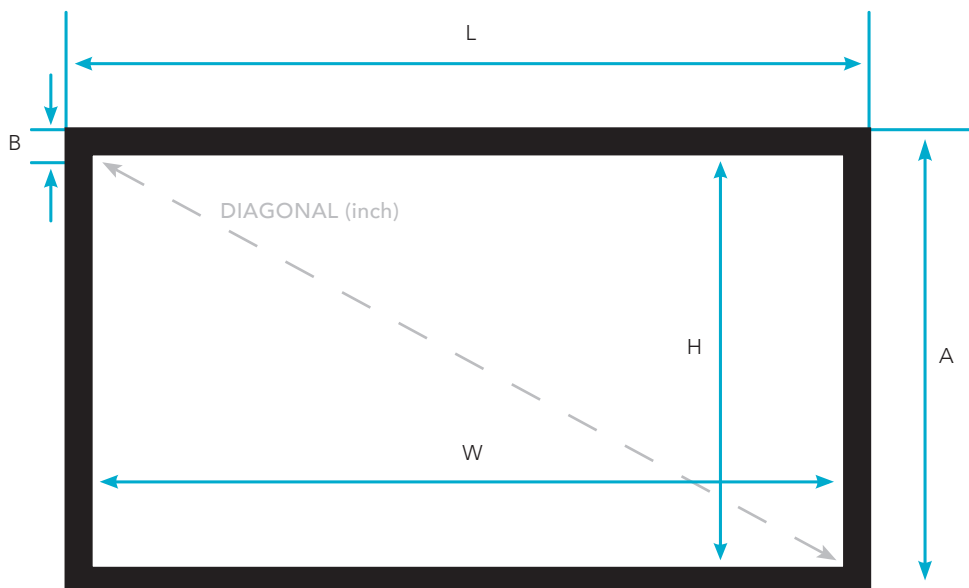

CONDITIONNEMENT  
PACKAGING

Stockage horizontal nécessaire  
Store horizontally

Étiquettes  
Labels

**DIMENSIONS**  
DIMENSIONS

Formats Ratios	Toiles Fabrics	REF LUMENE	Taille utile de l'image Image size W x H cm	Diagonale Diagonal (inch)	Dimensions hors-tout Overall dimensions L x A x P cm	Bords noirs Black borders (mm) B	Dimensions packaging Packaging dimensions (cm)	Poids net / brut Net / gross weight (kg)	Code EAN		
4:3	BLANC MAT, BORDS NOIRS MATT WHITE, BLACK EDGES	MOVIE PALACE UHD 4K 170 V	171 x 128	84	187 x 144 x 4	80	260 x 29 x 17	14,5 / 20,7	3700795159644		
		MOVIE PALACE UHD 4K 200 V	203 x 152	100	219 x 168 x 4	80	260 x 29 x 17	14,5 / 20,7	3700795159651		
		MOVIE PALACE UHD 4K 240 V	234 x 176	115	250 x 192 x 4	80	305 x 29 x 17	17,5 / 24,6	3700795159668		
		MOVIE PALACE UHD 4K 270 V	270 x 202	133	286 x 218 x 4	80	305 x 29 x 17	17,5 / 24,6	3700795159675		
		MOVIE PALACE UHD 4K 300 V	305 x 229	150	321 x 245 x 4	80	371 x 29 x 17	18,7 / 28,8	3700795159682		
		MOVIE PALACE UHD 4K 350 V	N/A	N/A	N/A	N/A	N/A	N/A	N/A	3700795159699	
		MOVIE PALACE UHD 4K 400 V								3700795159705	
		MOVIE PALACE UHD 4K 450 V								3700795159712	
		MOVIE PALACE UHD 4K 500 V								3700795159729	
		MOVIE PALACE UHD 4K 550 V								3700795159736	
MOVIE PALACE UHD 4K 600 V	3700795159743										
16:9	BLANC MAT, BORDS NOIRS MATT WHITE, BLACK EDGES	MOVIE PALACE UHD 4K 170 C	171 x 96	80	187 x 112 x 4	80	260 x 29 x 17	13 / 15,7	3700795159750		
		MOVIE PALACE UHD 4K 200 C	203 x 115	92	219 x 131 x 4	80	260 x 29 x 17	14,5 / 17,1	3700795159767		
		MOVIE PALACE UHD 4K 240 C	234 x 132	106	250 x 148 x 4	80	275 X 29 X 17	17,5 / 19,6	3700795159774		
		MOVIE PALACE UHD 4K 270 C	270 x 152	122	286 x 168 x 4	80	305 x 29 x 17	19 / 22,4	3700795159781		
		MOVIE PALACE UHD 4K 300 C	305 x 172	138	321 x 188 x 4	80	371 x 29 x 17	23 / 28,8	3700795159798		
		MOVIE PALACE UHD 4K 350 C	332 x 186	150	348 x 202 x 4	80	259 X 31 X 20	27,1 / 38,5	3700795159804		
		MOVIE PALACE UHD 4K 400 C	398 x 224	180	418 x 244 x 8	100	288 X 31 X 20	27,1 / 38,5	3700795159811		
		MOVIE PALACE UHD 4K 450 C	450 x 253	220	470 x 273 x 8	100	288 X 31 X 20	33 / 42	3700795159828		
		MOVIE PALACE UHD 4K 500 C	500 x 281	240	520 x 301 x 8	100	316 X 31 X 20	39 / 48	3700795159835		
		MOVIE PALACE UHD 4K 550 C	553 x 311	250	573 x 331 x 8	100	346 X 31 X 20	47 / 55	3700795159842		
		MOVIE PALACE UHD 4K 600 C	600 X 338	300	620 X 358 X 8	100	373 X 31 X 20	52 / 63	3700795159859		
		16:10	BLANC MAT, BORDS NOIRS MATT WHITE, BLACK EDGES	MOVIE PALACE UHD 4K 170 i	171 X 107	92	187 X 123 X 4	80	260 x 29 x 17	14,5 / 17,1	3700795159989
MOVIE PALACE UHD 4K 200 i	204 X 127			100	220 X 143 X 4	80	275 X 29 X 17	17,5 / 19,6	3700795159996		
MOVIE PALACE UHD 4K 240 i	235 X 147			112	251 X 163 X 4	80	305 x 29 x 17	19 / 22,4	3700795160008		
MOVIE PALACE UHD 4K 270 i	270 X 169			120	286 X 185 X 4	80	371 X 29 X 17	23 / 28,8	3700795160015		
MOVIE PALACE UHD 4K 300 i	306 X 191			133	322 X 207 X 4	80	438 X 29 X 17	25,1 / 34	3700795160022		
MOVIE PALACE UHD 4K 350 i	350 X 219			150	370 X 239 X 8	100	254 X 31 X 20	30 / 37	3700795160039		
MOVIE PALACE UHD 4K 400 i	399 X 249			180	419 X 269 X 8	100	284 X 31 X 20	27,1 / 38,5	3700795160046		
MOVIE PALACE UHD 4K 450 i	450 X 281			220	470 X 301 X 8	100	316 X 31 X 20	33 / 42	3700795160053		
MOVIE PALACE UHD 4K 500 i	500 X 313			240	520 X 333 X 8	100	248 X 31 X 20	39 / 48	3700795160060		
MOVIE PALACE UHD 4K 550 i	553 X 346			250	573 X 366 X 8	100	381 X 31 X 20	47 / 55	3700795160077		
MOVIE PALACE UHD 4K 600 i	600 X 375			300	620 X 395 X 8	100	410 X 31 X 20	52 / 63	3700795160084		
2.35:1	BLANC MAT, BORDS NOIRS MATT WHITE, BLACK EDGES			MOVIE PALACE UHD 4K 170 P	187 x 79	80	203 x 95 x 4	80	260 x 29 x 17	14,5 / 20,7	3700795162057
				MOVIE PALACE UHD 4K 200 P	196 x 83	84	212 x 99 x 4	80	260 x 29 x 17	14,5 / 20,7	3700795162064
				MOVIE PALACE UHD 4K 240 P	233 x 99	100	249 x 115 x 4	80	305 x 29 x 17	17,5 / 24,6	3700795162071
		MOVIE PALACE UHD 4K 270 P	280 x 119	120	296 x 135 x 4	80	305 x 29 x 17	17,5 / 24,6	3700795162088		
		MOVIE PALACE UHD 4K 300 P	311 x 132	133	327 x 148 x 4	80	371 x 29 x 17	18,7 / 28,8	3700795162095		
		MOVIE PALACE UHD 4K 350 P	350 X 149	142	370 X 169 X 8	100	184 X 31 X 20	30 / 37	3700795162101		
		MOVIE PALACE UHD 4K 400 P	400 X 170	142	420 X 190 X 8	100	205 X 31 X 20	27,1 / 38,5	3700795162118		
		MOVIE PALACE UHD 4K 450 P	450 X 192	171	470 X 212 X 8	100	227 X 31 X 20	33 / 42	3700795162125		
		MOVIE PALACE UHD 4K 500 P	500 X 213	N/A	520 X 233 X 8	100	248 X 31 X 20	39 / 48	3700795162132		
		MOVIE PALACE UHD 4K 550 P	550 X 234		570 X 254 X 8	100	269 X 31 X 20	47 / 55	3700795162149		
		MOVIE PALACE UHD 4K 600 P	600 X 255		620 X 275 X 8	100	290 X 31 X 20	52 / 63	3700795162156		