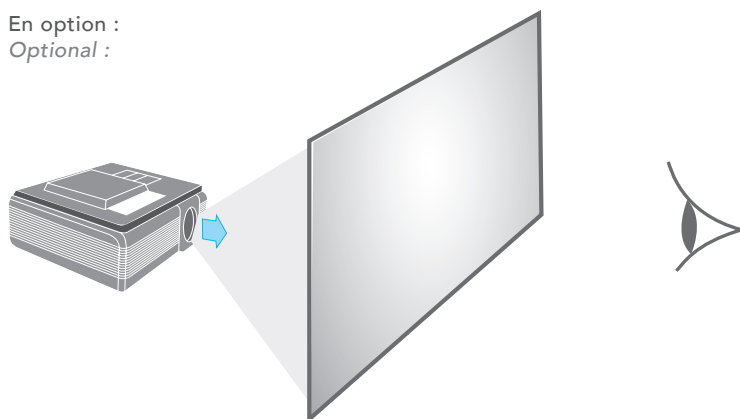

En option :
Optional :

Toile translucide
Idéale pour rétro-projection avec un projecteur placé
derrière la toile

*Translucent fabric
Ideal for retro projection with a video projector placed
behind the screen*

CONDITIONNEMENT
PACKAGING

Stockage horizontal nécessaire
Store horizontally